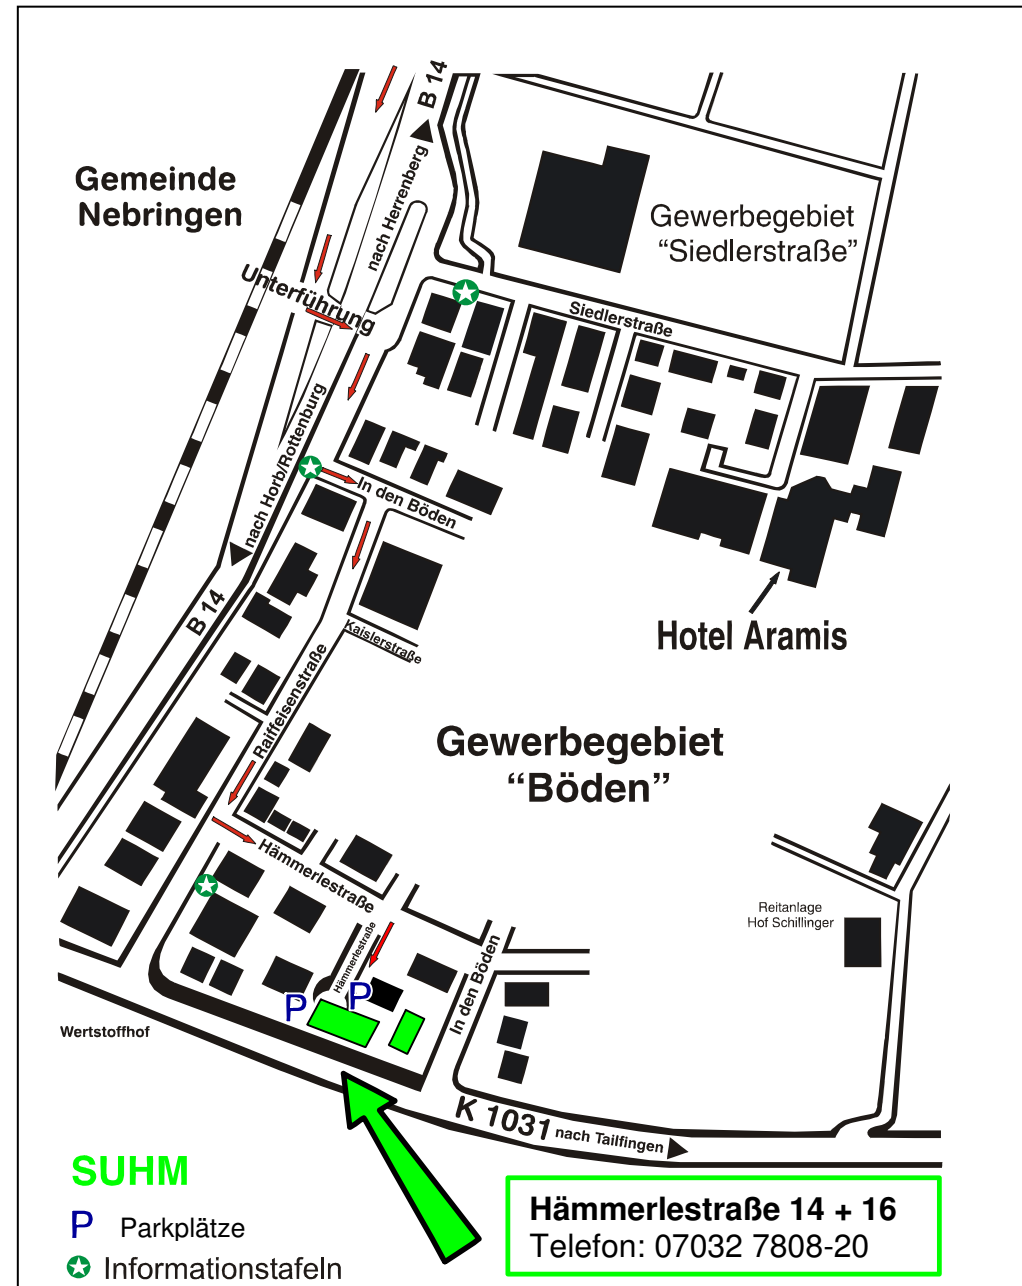

>> Anfahrt aus Richtung Stuttgart:

- Am Autobahnkreuz Stuttgart auf die A 81 Richtung Singen
- Ausfahrt Herrenberg
- B 28 Richtung Herrenberg, nach ca. 300 m. links Richtung Gäufelden
- in Gäufelden-Nebringen Richtung Gewerbegebiet „Böden“
- großes grünes Gebäude an der K 1031
Hämmerlestraße 14 + 16
71126 Gäufelden

>> Anfahrt aus Richtung Singen / Bodensee

- A81 Ausfahrt Rottenburg
- rechts Richtung Bondorf/Ergenzingen
 - dann Richtung Herrenberg
 - Ausfahrt Gäufelden-Nebringen
 - Richtung Gewerbegebiet „Böden“
 - großes grünes Gebäude an der K 1031
Hämmerlestraße 14 + 16
71126 Gäufelden